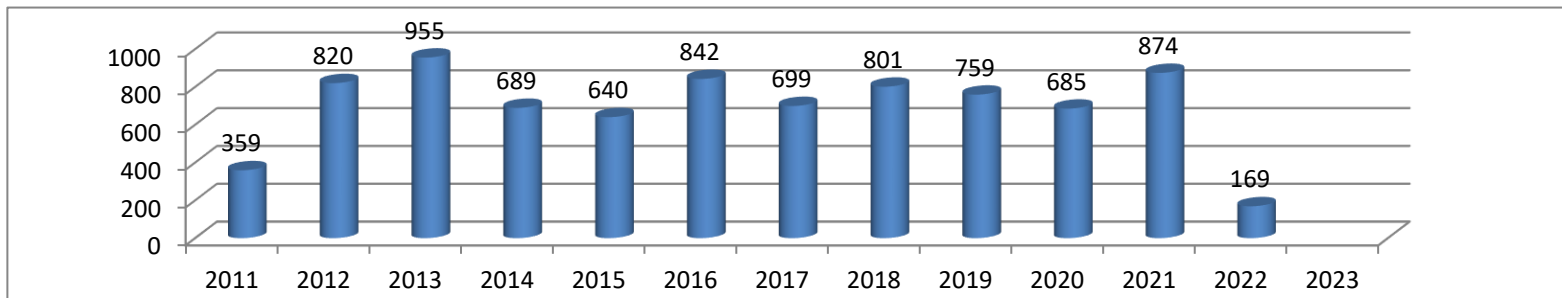

### Pluviométrie de Chéu

Années	2011	2012	2013	2014	2015	2016	2017	2018	2019	2020	2021	2022	2023
Hauteur en mm	359	820	955	689	640	842	699	801	759	685	874	169	

### Relevé de pluviométrie depuis juillet 2011

<u>2011</u>		<u>2012</u>		<u>2013</u>		<u>2014</u>	
Janvier		Janvier	48mm	Janvier	61mm	Janvier	77mm
Fevrier		Fevrier	4mm	Fevrier	65mm	Fevrier	60mm
Mars		Mars	42mm	Mars	66mm	Mars	13mm
Avril		Avril	123mm	Avril	105mm	Avril	19mm
Mai		Mai	110mm	Mai	94mm	Mai	37mm
Juin		Juin	114mm	Juin	94mm	Juin	25mm
Juillet	22mm	Juillet	84mm	Juillet	16mm	Juillet	80mm
Août	89mm	Août	10mm	Août	61mm	Août	125mm
Sept	37mm	Sept	53mm	Sept	59mm	Sept	15mm
Oct	42mm	Oct	79mm	Oct	196mm	Oct	124mm
Nov	18mm	Nov	52mm	Nov	103mm	Nov	45mm
Dec	151mm	Dec	101mm	Dec	35mm	Dec	69mm

---

<u>2019</u>	<u>2020</u>	<u>2021</u>	<u>2022</u>				
Janvier	63 mm	Janvier	49 mm	Janvier	136 mm	Janvier	44 mm
Fevrier	37 mm	Fevrier	120 mm	Fevrier	58 mm	Février	35 mm
Mars	72 mm	Mars	63 mm	Mars	55 mm	Mars	31 mm
Avril	50 mm	Avril	15 mm	Avril	47 mm	avril	34 mm
Mai	56 mm	Mai	51 mm	Mai	120,5 mm	Mai	25 mm
Juin	29 mm	Juin	60 mm	Juin	63,5 mm	Juin	
Juillet	20 mm	Juillet	10 mm	Juillet	80 mm	Juillet	
Août	27 mm	Août	52 mm	Août	31 mm	Août	
Sept	24 mm	Sept	50 mm	Sept	105 mm	Sept	
Oct	127 mm	Oct	112 mm	Oct	42 mm	Oct	
Nov	126 mm	Nov	19 mm	Nov	46 mm	Nov	
Dec	128 mm	Dec	84 mm	Dec	90 mm	Déc	